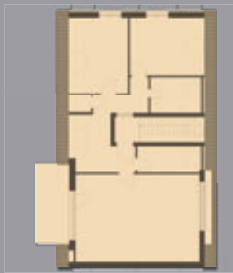

Grundriss Wohneinheit 5

Haus 1
Dachgeschoss
3 Zimmer
Wohnfläche 102,59 m²

Abstellraum	1,08 m ²
Flur 1	9,35 m ²
Flur 2	5,86 m ²
Bad/WC	6,26 m ²
WC	5,41 m ²
Balkon	5,50 m ²
Kochen	7,43 m ²
Zimmer 1	14,49 m ²
Zimmer 2	14,11 m ²
Wohnen/Essen	33,10 m ²