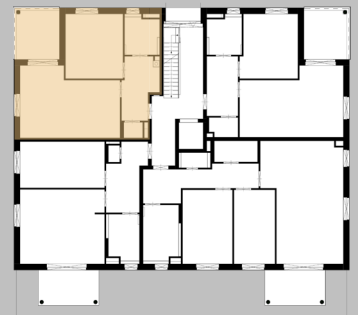

# Grundriss Wohneinheit 4

Erdgeschoss  
2 Zimmer  
Wohnfläche 64,87 m<sup>2</sup>

Wohnen/Essen	21,72 m <sup>2</sup>
Kochen	6,26 m <sup>2</sup>
Schlafen	16,22 m <sup>2</sup>
Flur	8,65 m <sup>2</sup>
Bad	5,83 m <sup>2</sup>
Abstellraum	1,29 m <sup>2</sup>
Balkon	4,90 m <sup>2</sup>

EG

Ansicht Nordwest