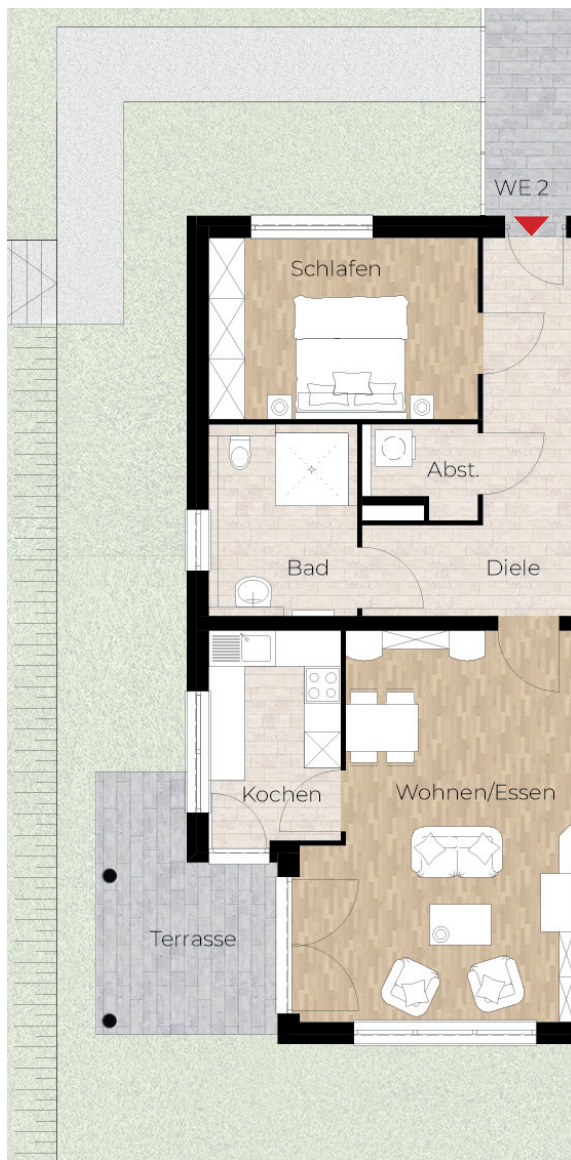

# Grundriss Wohneinheit 2

Haus 2  
Erdgeschoss  
2 Zimmer  
Wohnfläche 75,55 m<sup>2</sup>

Abstellraum	1,28 m <sup>2</sup>
Bad	7,77 m <sup>2</sup>
Diele	12,37 m <sup>2</sup>
Kochen	7,56 m <sup>2</sup>
Schlafen	13,32 m <sup>2</sup>
Terrasse	5,39 m <sup>2</sup>
Wohnen/Essen	26,55 m <sup>2</sup>

EG

Ansicht Ost