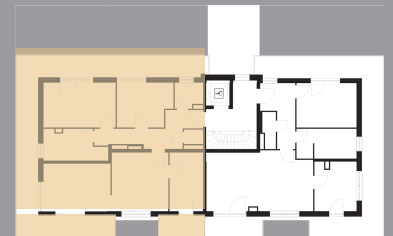

Grundriss Wohneinheit 10

Haus 1
Staffelgeschoss
3 Zimmer
Wohnfläche 102,78 m²

Abstellraum	1,30 m ²
Bad	8,19 m ²
Diele	10,65 m ²
Kochen	9,22 m ²
Schlafen 1	15,18 m ²
Schlafen 2	11,09 m ²
Terrasse 1	2,36 m ²
Terrasse 2	10,99 m ²
WC	3,23 m ²
Wohnen/Essen	30,57 m ²

SG

Ansicht Süd