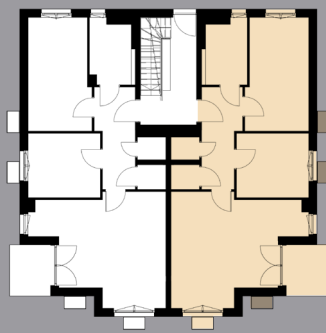

Wohnungsgrundriss

Wohneinheit 1
Erdgeschoss

3-Zimmerwohnung
Wohnfläche 78,67 m²

Wohnz./Esszimmer	22,98 m ²
Küche	6,33 m ²
Schlafzimmer	16,61 m ²
Zimmer	11,10 m ²
Flur	8,89 m ²
Bad	6,65 m ²
WC	1,53 m ²
Abstellraum	1,69 m ²
Terrasse	2,89 m ²
Gesamt WE 1	78,67 m²

EG

Süd Ansicht