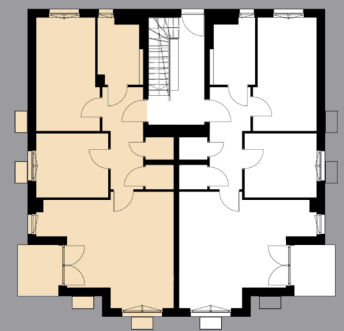

Wohnungsgrundriss

Wohneinheit 2
Erdgeschoss

3-Zimmerwohnung
Wohnfläche 78,49 m²

Wohnz./Esszimmer	22,98 m ²
Küche	6,33 m ²
Schlafzimmer	16,61 m ²
Zimmer	11,10 m ²
Flur	8,89 m ²
Bad	6,47 m ²
WC	1,53 m ²
Abst.	1,69 m ²
Terrasse	2,89 m ²
Gesamt WE 2	78,49 m²

EG

Süd Ansicht