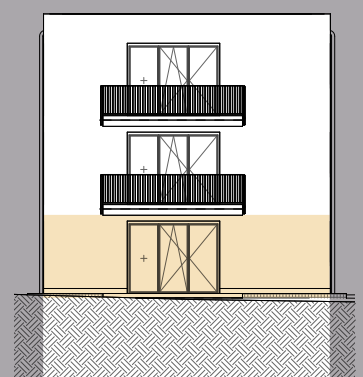

Wohnungsgrundriss

Wohnung 1
Erdgeschoss

3-Zimmerwohnung
Wohnfläche 90,89 m²
Grundstück 495 m²

Küche	8,23 m ²
Wohn-/Esszimmer	27,55 m ²
Abstellraum	1,80 m ²
Zimmer	10,77 m ²
Flur	9,87 m ²
Schlafzimmer	17,18 m ²
Bad	9,69 m ²
WC	1,80 m ²
Terrasse	4,01 m ²
Gesamt WE1	90,89 m²

Ansicht West