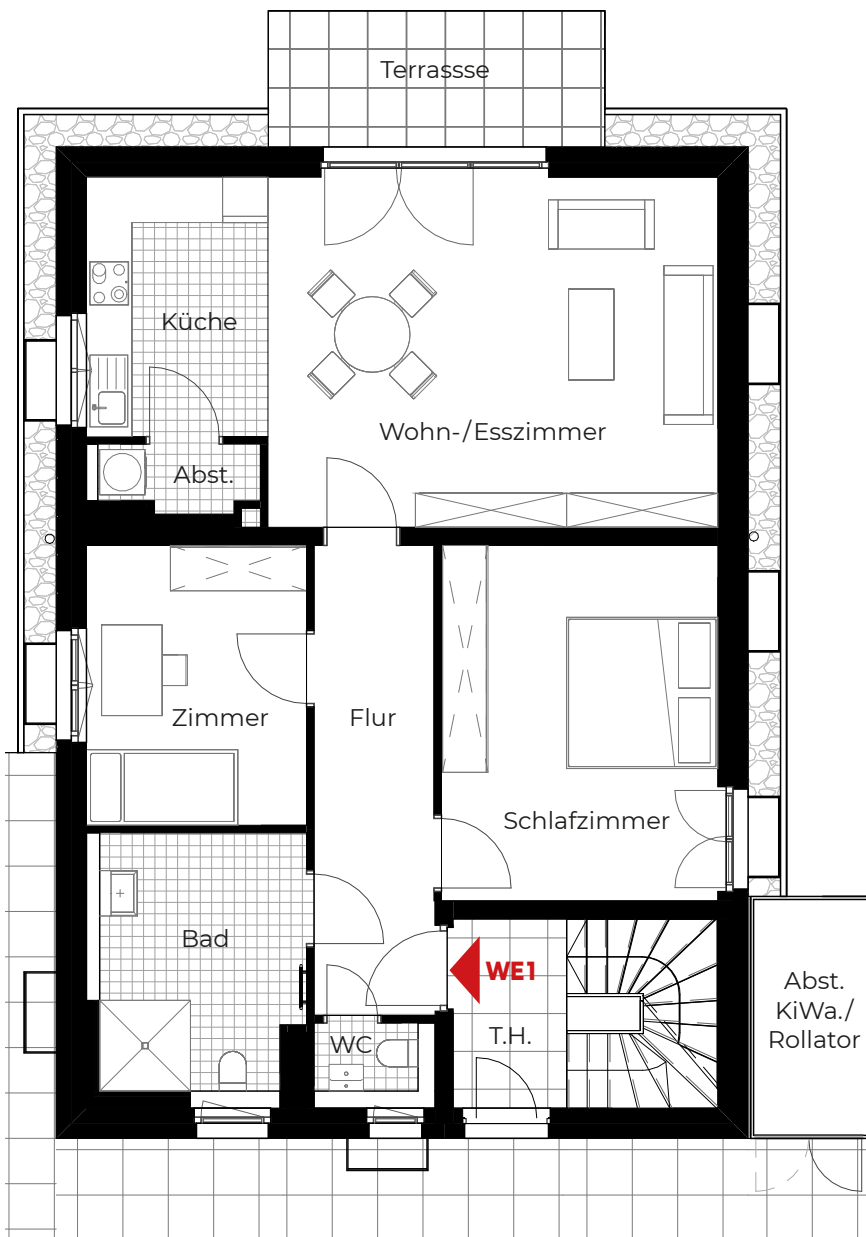

Wohnungsgrundriss

Wohnung 1
Erdgeschoss

3-Zimmerwohnung
Wohnfläche 90,89 m²
Grundstück 495 m²

Küche	8,23 m ²
Wohn-/Esszimmer	27,55 m ²
Abstellraum	1,80 m ²
Zimmer	10,77 m ²
Flur	9,87 m ²
Schlafzimmer	17,18 m ²
Bad	9,69 m ²
WC	1,80 m ²
Terrasse	4,01 m ²
Gesamt WE1	90,89 m²

Ansicht West