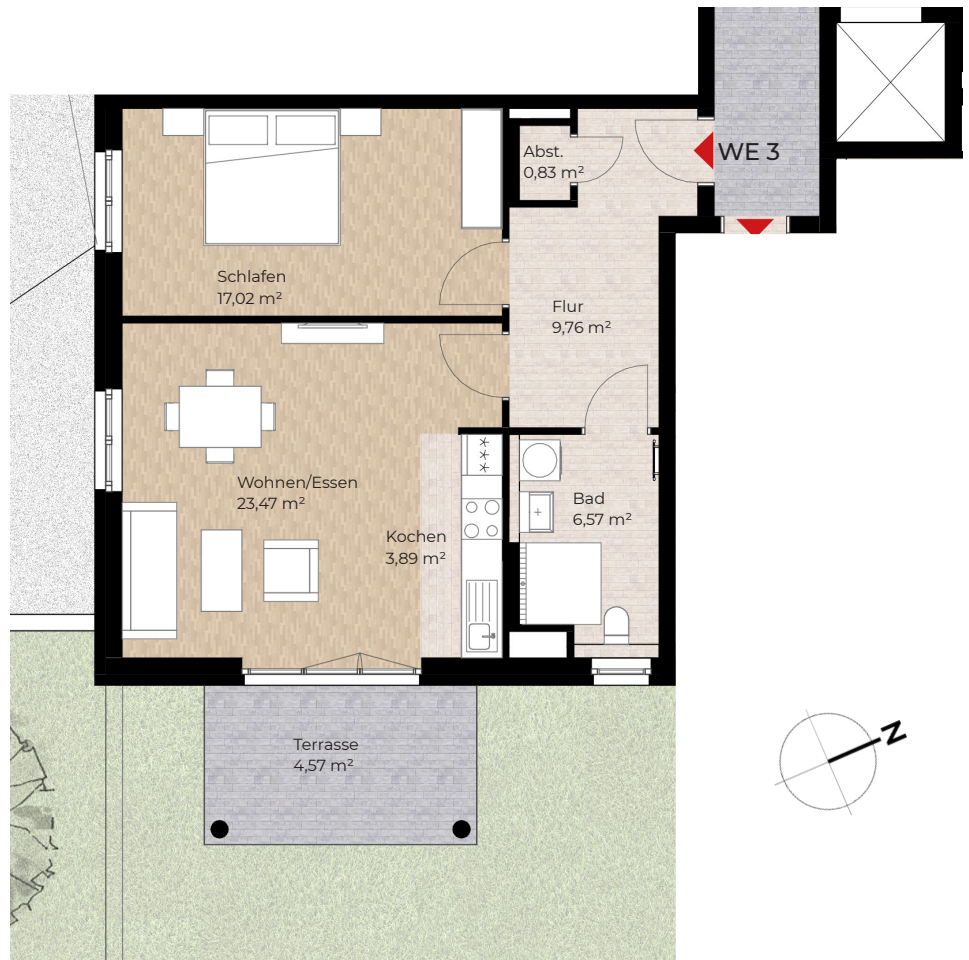

Grundriss

Wohneinheit 3

Erdgeschoss
 2 Zimmer
 Wohnfläche 66,11 m²

Wohnen/Essen	23,47 m ²
Kochen	3,89 m ²
Schlafen	17,02 m ²
Flur	9,76 m ²
Bad	6,57 m ²
Abstellraum	0,83 m ²
Terrasse	4,57 m ²

EG

Ansicht Südost