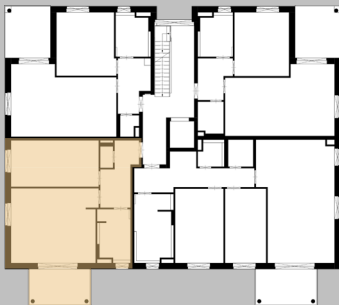

Grundriss

Wohneinheit 7

1. Obergeschoss

2 Zimmer

Wohnfläche 66,18 m²

| | |
|-------------------------|----------------------|
| Wohnen/Kochen/ Essen | 27,62 m ² |
| Schlafen | 17,63 m ² |
| Flur | 7,94 m ² |
| Bad | 7,23 m ² |
| Abstellraum | 1,19 m ² |
| Balkon | 4,57 m ² |

1. OG

Ansicht Südost