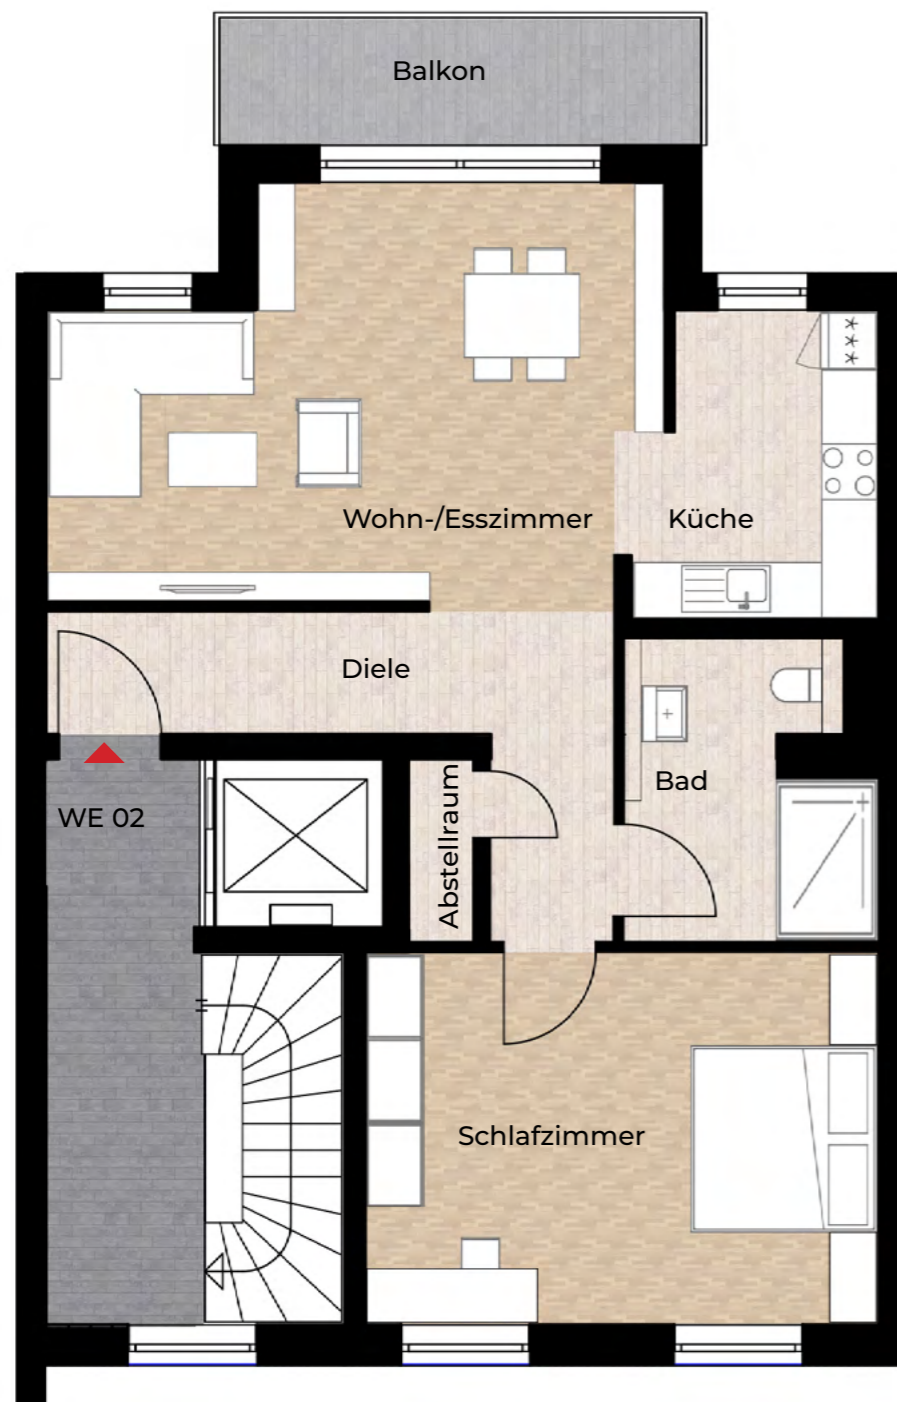

2.Obergeschoss  
2-Zimmer  
Wohnfläche 67,10 m<sup>2</sup>

Wohn-/Esszimmer	26,64 m <sup>2</sup>
Küche	6,65 m <sup>2</sup>
Schlafzimmer	18,36 m <sup>2</sup>
Bad	6,89 m <sup>2</sup>
Diele	4,50 m <sup>2</sup>
Balkon	2,92 m <sup>2</sup>
Abstellraum	1,14 m <sup>2</sup>
<b>Gesamt WE 02</b>	<b>67,10 m<sup>2</sup></b>

Straßen Ansicht

Hintere Ansicht