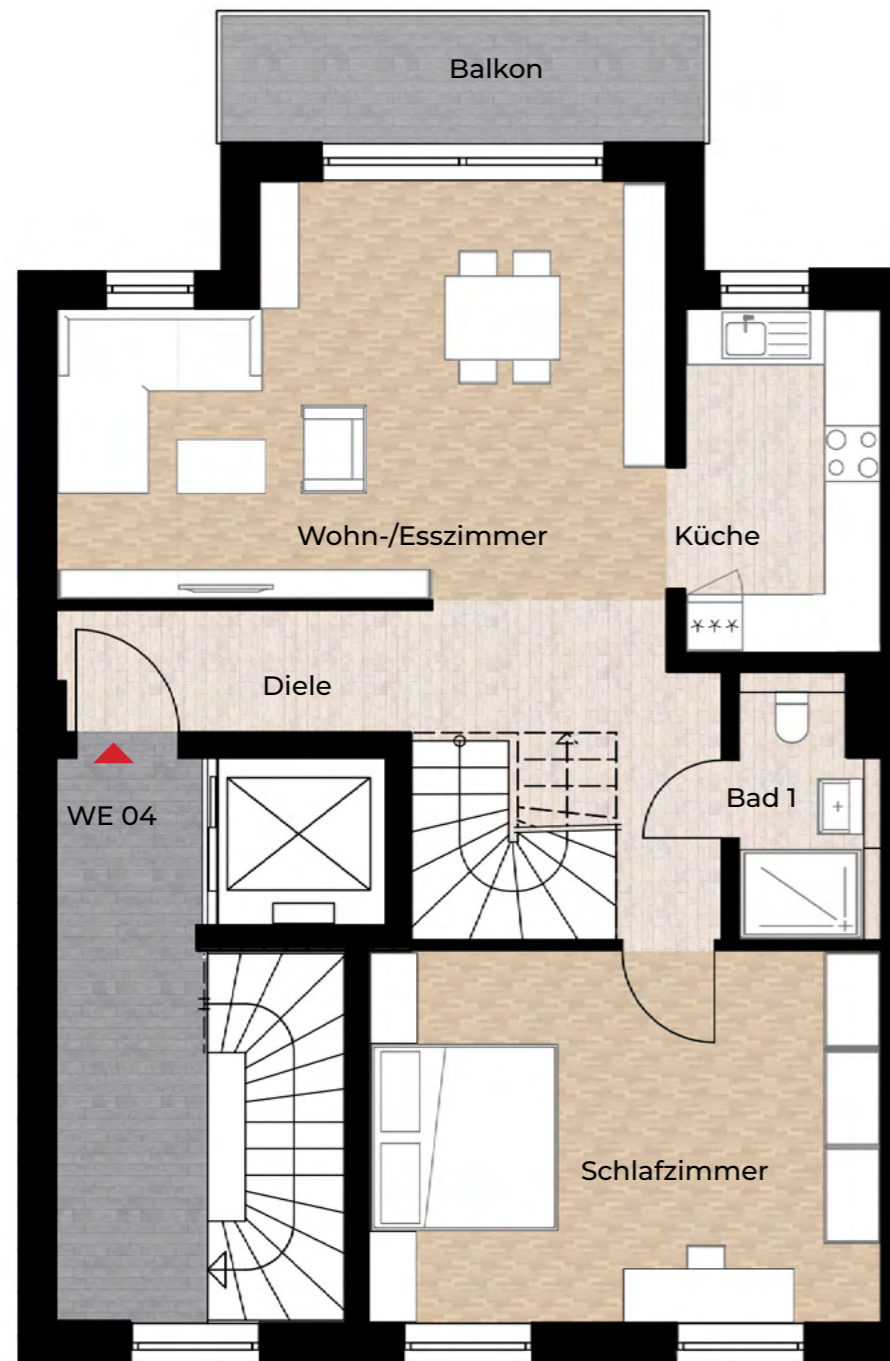

4.Obergeschoss
4-Zimmer
Wohnfläche 131,98 m²

Wohn-/Esszimmer	31,59 m ²
Küche	6,72 m ²
Schlafzimmer	18,36 m ²
Bad 1	3,39 m ²
Diele	4,38 m ²
Balkon	2,92 m ²
Gesamt	67,36 m²

Straßen Ansicht

Hintere Ansicht

Dachgeschoss
4-Zimmer
Wohnfläche 131,98 m²

Zimmer 1	14,26 m ²
Zimmer 2	24,70 m ²
Bad 2	10,20 m ²
Flur	8,17 m ²
Balkon	2,94 m ²
Abstellraum	4,35 m ²
Gesamt DG	64,62 m²

Straßen Ansicht

Hintere Ansicht