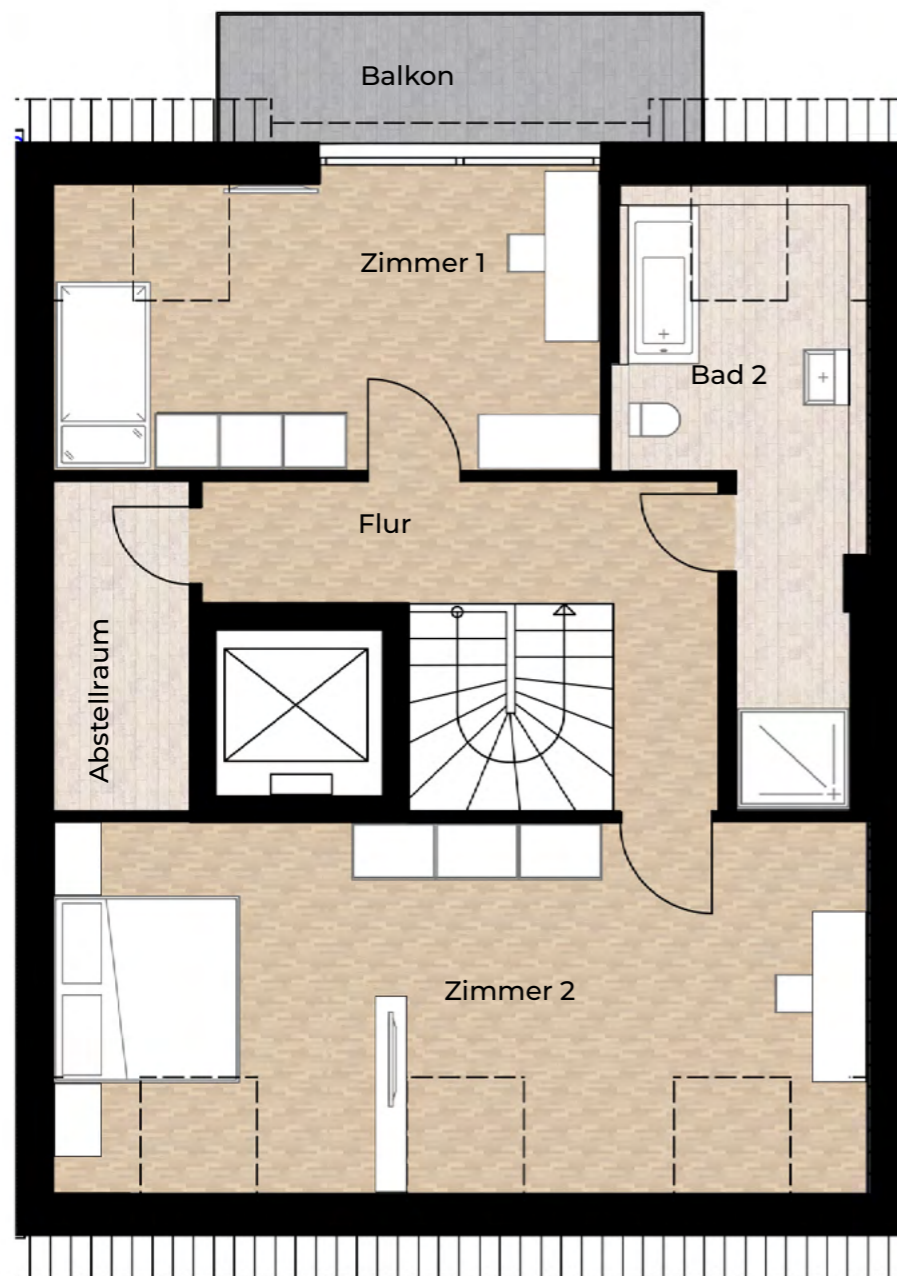

4.Obergeschoss
4-Zimmer
Wohnfläche 131,98 m²

Wohn-/Esszimmer	31,59 m ²
Küche	6,72 m ²
Schlafzimmer	18,36 m ²
Bad 1	3,39 m ²
Diele	4,38 m ²
Balkon	2,92 m ²
Gesamt	67,36 m²

Straßen Ansicht

Hintere Ansicht

Dachgeschoss
4-Zimmer
Wohnfläche 131,98 m²

Zimmer 1	14,26 m ²
Zimmer 2	24,70 m ²
Bad 2	10,20 m ²
Flur	8,17 m ²
Balkon	2,94 m ²
Abstellraum	4,35 m ²
Gesamt DG	64,62 m²

Straßen Ansicht

Hintere Ansicht