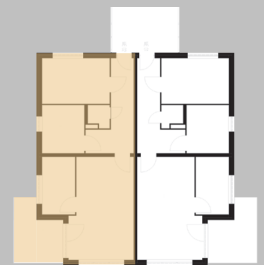

# Grundriss Wohneinheit 2

Haus 5  
Erdgeschoss  
2 Zimmer  
Wohnfläche 77,08 m<sup>2</sup>

Abstellraum	1,08 m <sup>2</sup>
Bad	8,82 m <sup>2</sup>
Diele	11,95 m <sup>2</sup>
Kochen	8,28 m <sup>2</sup>
Schlafen	13,32 m <sup>2</sup>
Terrasse	5,73 m <sup>2</sup>
Wohnen/Essen	27,02 m <sup>2</sup>