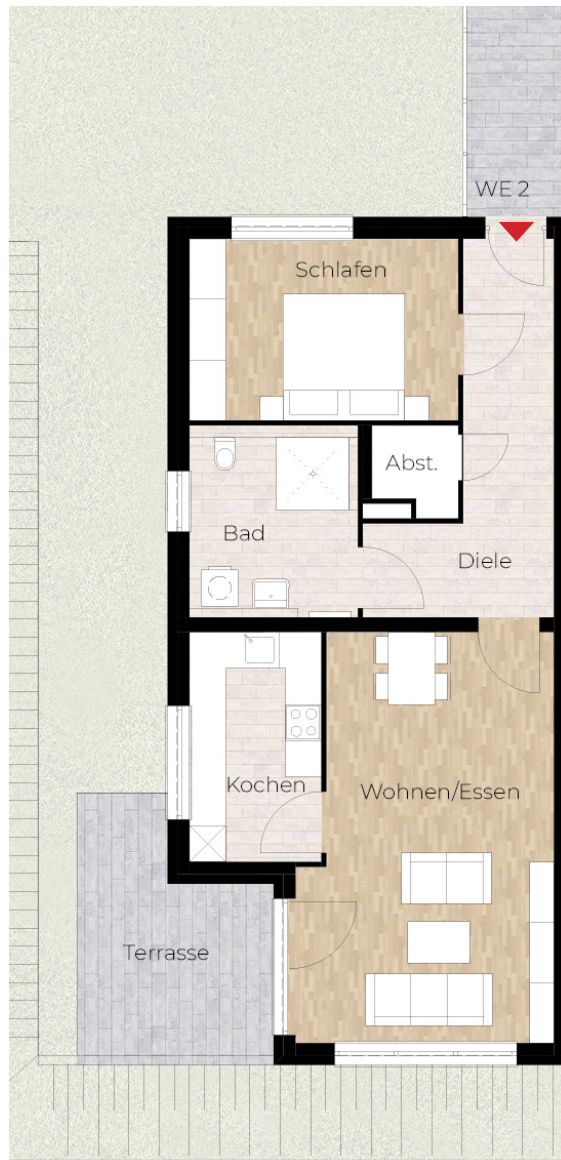

# Grundriss Wohneinheit 2

Haus 5  
Erdgeschoss  
2 Zimmer  
Wohnfläche 77,08 m<sup>2</sup>

Abstellraum	1,08 m <sup>2</sup>
Bad	8,82 m <sup>2</sup>
Diele	11,95 m <sup>2</sup>
Kochen	8,28 m <sup>2</sup>
Schlafen	13,32 m <sup>2</sup>
Terrasse	5,73 m <sup>2</sup>
Wohnen/Essen	27,02 m <sup>2</sup>

EG

Ansicht Ost