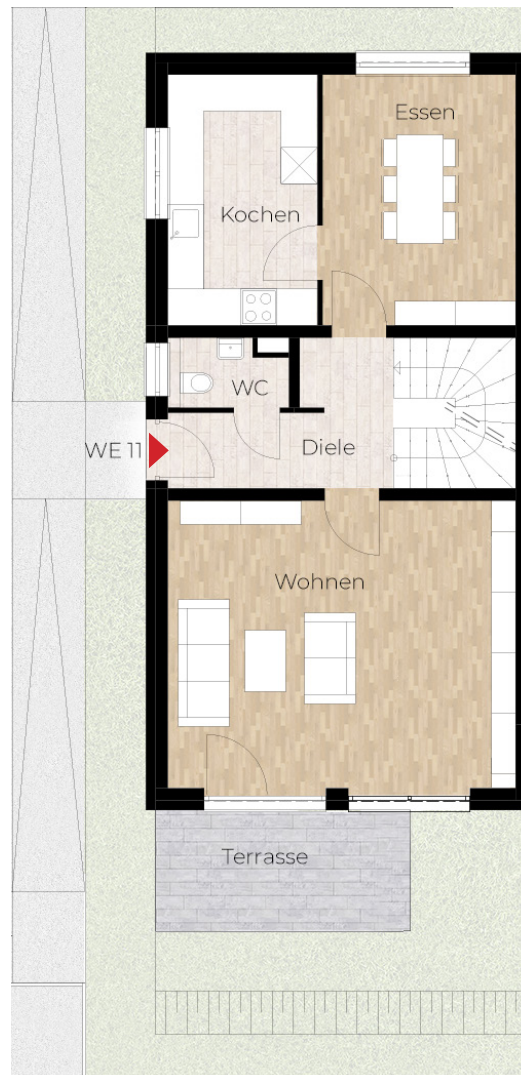

Grundriss

Wohneinheit 11 (Maisonette)

Haus 4

Erdgeschoss

6 Zimmer

Wohnfläche 126,44 m²

Abstellraum	2,16 m ²
Diele	6,55 m ²
Essen	13,19 m ²
Kochen	10,23 m ²
Terrasse	4,19 m ²
WC	2,12 m ²
Wohnen	27,24 m ²
Gesamt EG	63,52 m²

EG

Ansicht West

Grundriss
Wohneinheit 11
(Maisonette)

Haus 4
Obergeschoss
6 Zimmer
Wohnfläche 126,44 m²

Abst. 1	2,23 m ²
Abst. 2	1,61 m ²
Bad	7,25 m ²
Balkon	2,25 m ²
Flur	7,19 m ²
Schlafen 1	17,21 m ²
Schlafen 2	12,84 m ²
Schlafen 3	12,34 m ²
Gesamt OG	62,92 m²

OG

Ansicht West