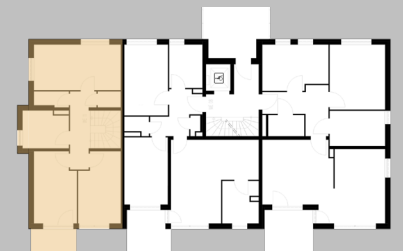

Grundriss

Wohneinheit 11 (Maisonette)

Haus 4

Erdgeschoss

6 Zimmer

Wohnfläche 126,44 m²

Abstellraum	2,16 m ²
Diele	6,55 m ²
Essen	13,19 m ²
Kochen	10,23 m ²
Terrasse	4,19 m ²
WC	2,12 m ²
Wohnen	27,24 m ²
Gesamt EG	63,52 m²

EG

Ansicht West

Grundriss
Wohneinheit 11
(Maisonette)

Haus 4
Obergeschoss
6 Zimmer
Wohnfläche 126,44 m²

Abst. 1	2,23 m ²
Abst. 2	1,61 m ²
Bad	7,25 m ²
Balkon	2,25 m ²
Flur	7,19 m ²
Schlafen 1	17,21 m ²
Schlafen 2	12,84 m ²
Schlafen 3	12,34 m ²
Gesamt OG	62,92 m²

OG

Ansicht West