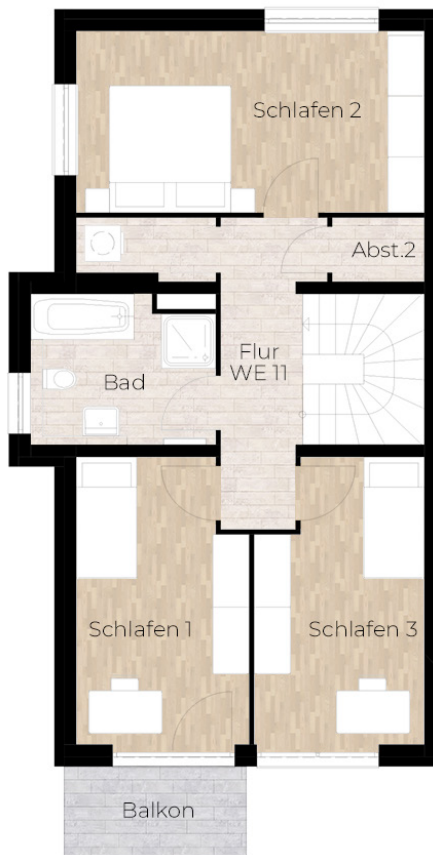

Grundriss

Wohneinheit 11 (Maisonette)

Haus 4

Erdgeschoss

6 Zimmer

Wohnfläche 126,44 m²

Abstellraum	2,16 m ²
Diele	6,55 m ²
Essen	13,19 m ²
Kochen	10,23 m ²
Terrasse	4,19 m ²
WC	2,12 m ²
Wohnen	27,24 m ²
Gesamt EG	63,52 m²

EG

Ansicht West

Grundriss
Wohneinheit 11
(Maisonette)

Haus 4
Obergeschoss
6 Zimmer
Wohnfläche 126,44 m²

Abst. 1	2,23 m ²
Abst. 2	1,61 m ²
Bad	7,25 m ²
Balkon	2,25 m ²
Flur	7,19 m ²
Schlafen 1	17,21 m ²
Schlafen 2	12,84 m ²
Schlafen 3	12,34 m ²
Gesamt OG	62,92 m²

OG

Ansicht West