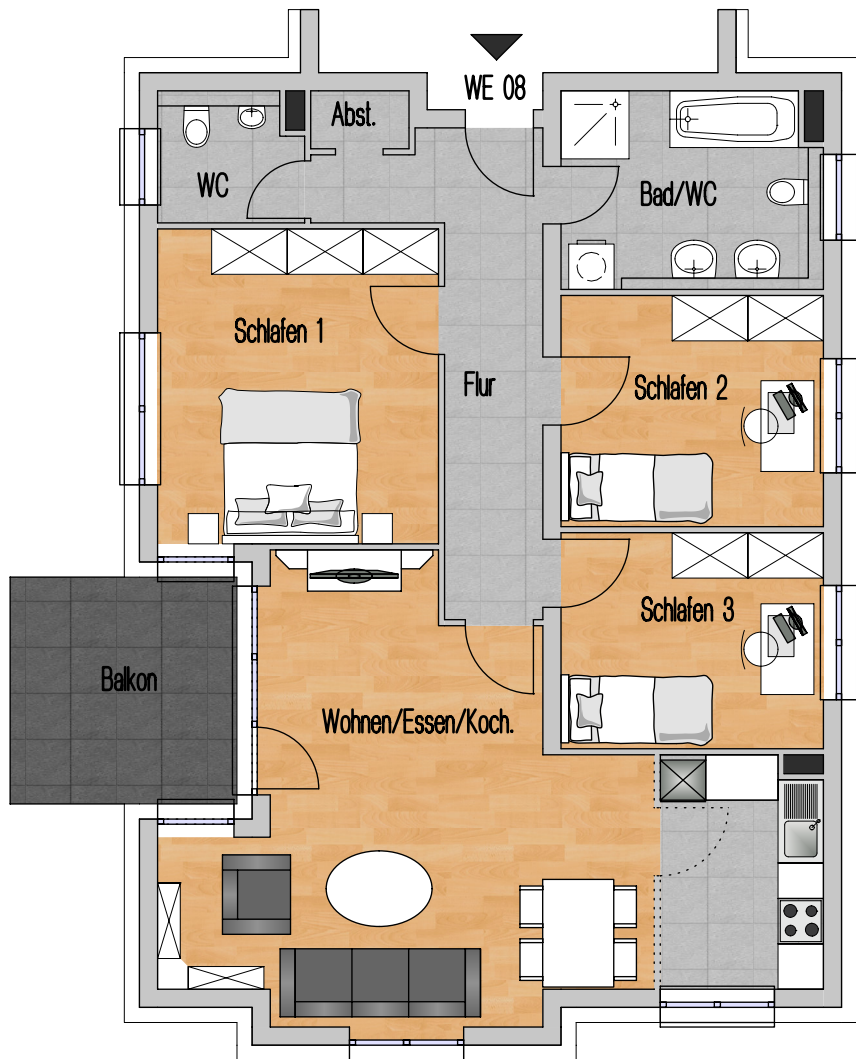

## Werner-Nagel-Ring 52-54

#### Einzelgrundriss

- Haus A
- WE 08
- 4 Zimmer Wohnung
- 1. Dachgeschoss

Typ	WFL [m <sup>2</sup> ]	NFL [m <sup>2</sup> ]
Wohnen/Essen/Koch.	36,28	0,00
Schlafen 1	15,83	0,00
Schlafen 2	10,79	0,00
Flur	10,19	0,00
Schlafen 3	10,09	0,00
Bad/WC	8,87	0,00
Balkon	4,50	0,00
WC	3,20	0,00
Abst.	1,00	0,00
<b>GESAMT</b>	<b>100,75</b>	<b>0,00</b>