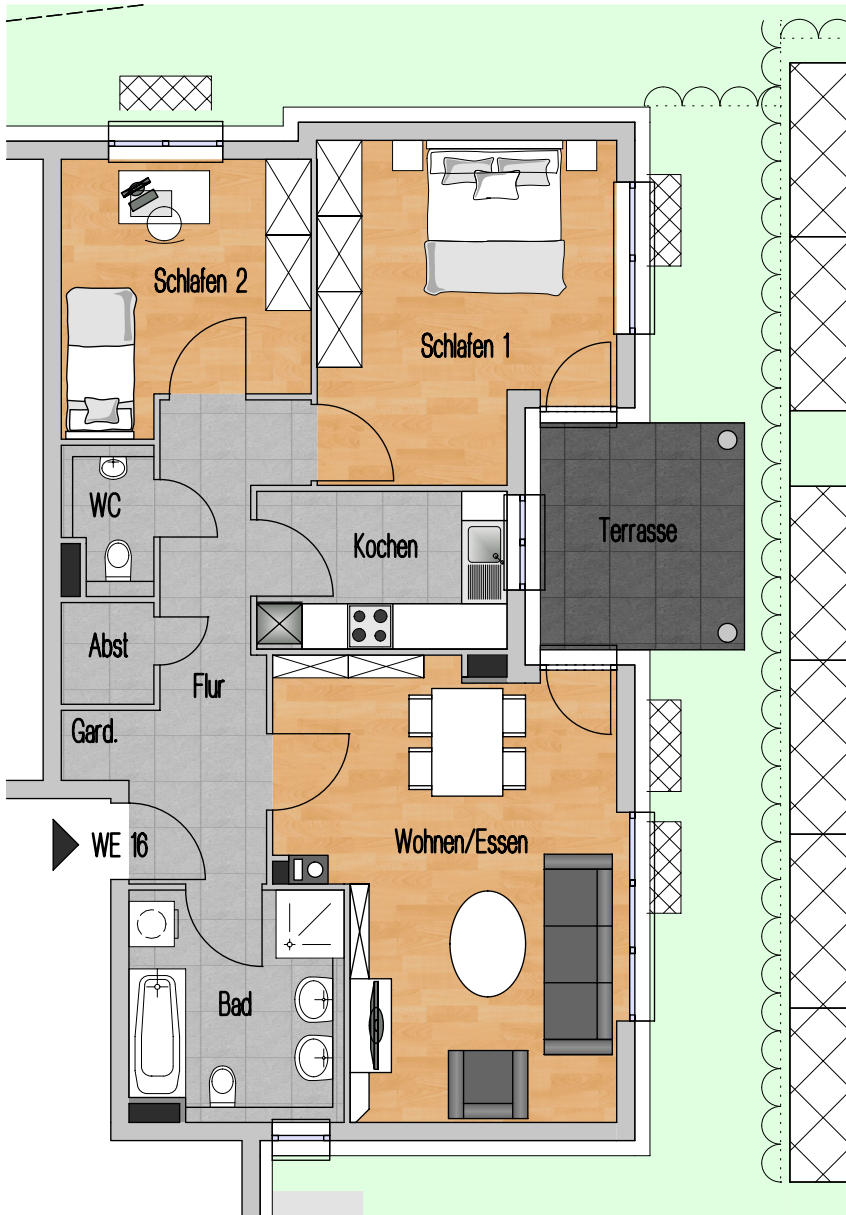

Mannheim - Sandhofen
Werner-Nagel-Ring 52-54

Mehrfamilienhaus
Einzelgrundriss

- Haus B
- WE 16
- 3 Zimmer Wohnung
- Erdgeschoss

Typ	WFL [m ²]	NFL [m ²]
Wohnen/Essen	24,44	0,00
Schlafen 1	16,59	0,00
Schlafen 2	11,17	0,00
Flur	9,78	0,00
Bad	8,50	0,00
Kochen	6,90	0,00
Terrasse	4,05	0,00
WC	2,19	0,00
Abst.	1,65	0,00
Gard.	1,21	0,00
GESAMT	86,48	0,00