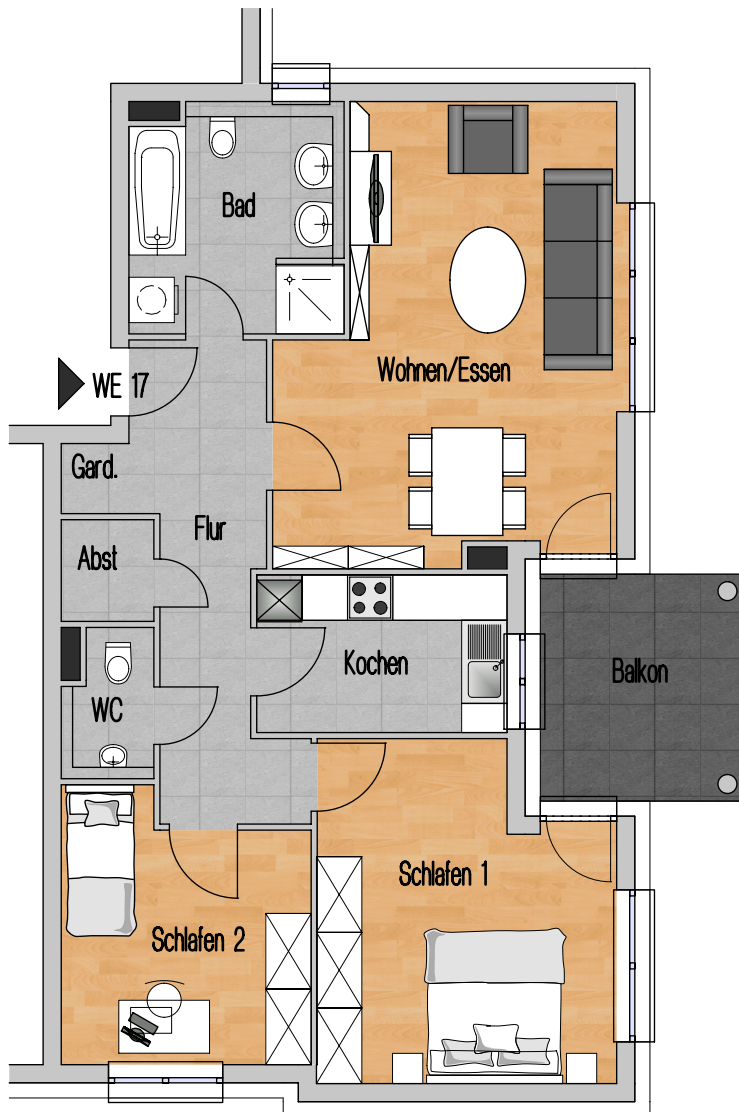

## Werner-Nagel-Ring 52-54

#### Einzelgrundriss

- Haus B
- WE 17
- 3 Zimmer Wohnung
- 1. Obergeschoss

Typ	WFL [m <sup>2</sup> ]	NFL [m <sup>2</sup> ]
Wohnen/Essen	24,58	0,00
Schlafen 1	16,59	0,00
Schlafen 2	11,17	0,00
Flur	9,78	0,00
Bad	8,50	0,00
Kochen	6,90	0,00
Balkon	4,05	0,00
WC	2,19	0,00
Abst.	1,65	0,00
Gard.	1,21	0,00
<b>GESAMT</b>	<b>86,62</b>	<b>0,00</b>