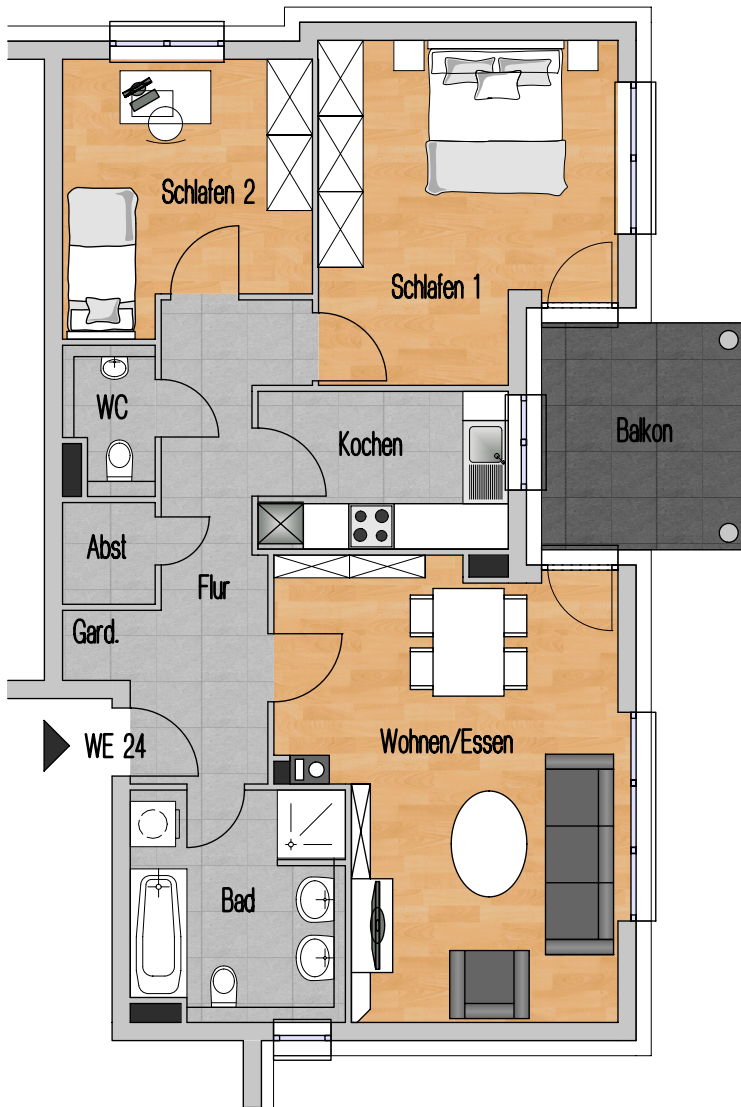

## Werner-Nagel-Ring 52-54

#### Einzelgrundriss

- Haus B
- WE 24
- 3 Zimmer Wohnung
- 2. Obergeschoss

Typ	WFL [m <sup>2</sup> ]	NFL [m <sup>2</sup> ]
Wohnen/Essen	24,44	0,00
Schlafen 1	16,59	0,00
Schlafen 2	11,15	0,00
Flur	9,78	0,00
Bad	8,50	0,00
Kochen	6,90	0,00
Balkon	4,05	0,00
WC	2,19	0,00
Abst.	1,65	0,00
Gard.	1,21	0,00
<b>GESAMT</b>	<b>86,46</b>	<b>0,00</b>